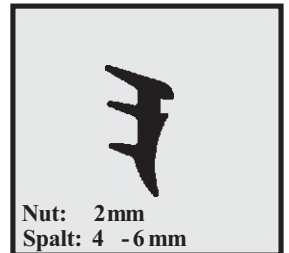

**Profil-Nr.** SD 2029  
**Farbe** schwarz  
**Material** EPDM

**Profil-Nr.** SD 2030  
**Farbe** schwarz  
**Material** EPDM

**Profil-Nr.** SD 2031  
**Farbe** schwarz  
**Material** Silicon

**Profil-Nr.** SD 2032  
**Farbe** schwarz  
**Material** EPDM

**Profil-Nr.** SD 2033  
**Farbe** schwarz  
**Material** EPDM

**Profil-Nr.** SD 2034  
**Farbe** schwarz  
**Material** EPDM

**Profil-Nr.** SD 2035  
**Farbe** schwarz  
**Material** EPDM

Nut: 2mm  
Spalt: 4 -6mm