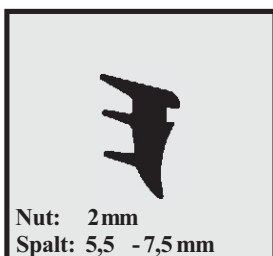

**Profil-Nr.** SD 2033  
**Farbe** schwarz  
**Material** EPDM

**Profil-Nr.** SD 2034  
**Farbe** schwarz  
**Material** EPDM

**Profil-Nr.** SD 2035  
**Farbe** schwarz  
**Material** EPDM

Nut: 2mm  
Spalt: 4 -6mm

**Profil-Nr.** SD 2036  
**Farbe** schwarz  
**Material** EPDM

Nut: 2mm  
Spalt: 5,5 -7,5mm

**Profil-Nr.** SD 2037  
**Farbe** schwarz  
**Material** EPDM

Nut: 2mm  
Spalt: 7 -9 mm

**Profil-Nr.** SD 2038  
**Farbe** schwarz  
**Material** EPDM