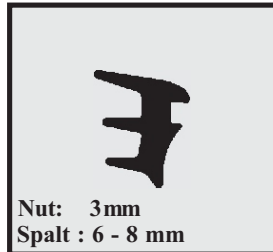

Sonderdichtungen

Kunststoff - Aluminium - Fenster - Systeme

Nut: 3mm
Spalt : 4 - 6 mm

Profil-Nr. SD 2042
Farbe schwarz
Material EPDM

Nut: 3mm
Spalt : 6 - 8 mm

Profil-Nr. SD 2043
Farbe schwarz
Material EPDM

Nut: 3mm
Spalt : 3 - 5 mm

Profil-Nr. SD 2044
Farbe schwarz
Material EPDM

Profil-Nr. SD 2045
Farbe schwarz
Material EPDM

Profil-Nr. SD 2046
Farbe schwarz
Material EPDM

Profil-Nr. SD 2047
Farbe schwarz
Material EPDM