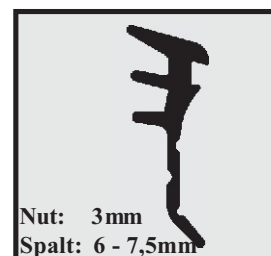

Profil-Nr. SD 2077
Farbe schwarz
Material EPDM

Profil-Nr. SD 2078
Farbe schwarz
Material EPDM

Nut: 3mm
Spalt: 4 - 6,5mm

Profil-Nr. SD 2079
Farbe schwarz
Material EPDM

Nut: 3mm
Spalt: 6 - 7,5mm

Profil-Nr. SD 2080
Farbe schwarz
Material EPDM

Nut: 3-3,5mm
Spalt: 4 - 6 mm

Profil-Nr. SD 2081
Farbe schwarz
Material EPDM