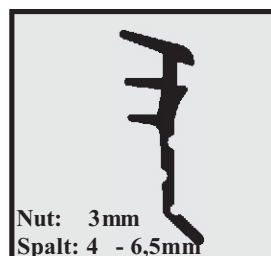

mit Faden
Spalt : 2 - 3 mm

Profil-Nr. SD 2069
Farbe schwarz
Material EPDM

Spalt : 2 - 3 mm

Profil-Nr. SD 2070
Farbe schwarz
Material Silicon

mit Faden
Spalt : 4 mm

Profil-Nr. SD 2071
Farbe schwarz
Material EPDM

Profil-Nr. SD 2072
Farbe schwarz
Material EPDM

Profil-Nr. SD 2073
Farbe schwarz
Material EPDM

Profil-Nr. SD 2074
Farbe schwarz
Material EPDM

Profil-Nr. SD 2075
Farbe schwarz
Material EPDM

Profil-Nr. SD 2076
Farbe schwarz
Material EPDM

Profil-Nr. SD 2077
Farbe schwarz
Material EPDM

Profil-Nr. SD 2078
Farbe schwarz
Material EPDM

Nut: 3mm
Spalt: 4 - 6,5mm

Profil-Nr. SD 2079
Farbe schwarz
Material EPDM

Nut: 3mm
Spalt: 6 - 7,5mm

Profil-Nr. SD 2080
Farbe schwarz
Material EPDM

Nut: 3-3,5mm
Spalt: 4 - 6 mm

Profil-Nr. SD 2081
Farbe schwarz
Material EPDM