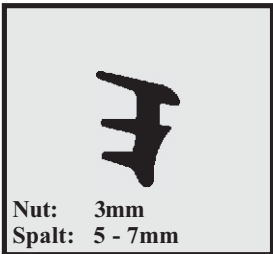

## Sonderdichtungen

### Kunststoff - Aluminium - Fenster - Systeme

Nut: 3mm  
Spalt: 5 - 7mm

**Profil-Nr.** SD 2082  
**Farbe** schwarz  
**Material** EPDM

Nut: 3 - 3,5mm  
Spalt: 6 - 9mm

**Profil-Nr.** SD 2083  
**Farbe** schwarz  
**Material** EPDM

Nut: 3 mm  
Spalt: 7 - 9,5 mm

**Profil-Nr.** SD 2084  
**Farbe** schwarz  
**Material** EPDM

mit Faden  
Spalt: 3,5 mm

**Profil-Nr.** SD 2085  
**Farbe** schwarz  
**Material** EPDM

Nut: 3 mm  
Spalt: 2,5 - 3,5 mm