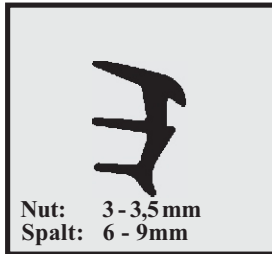

## Sonderdichtungen

### Kunststoff - Aluminium - Fenster - Systeme

Nut: 3mm  
Spalt: 5 - 7mm

**Profil-Nr.** SD 2082  
**Farbe** schwarz  
**Material** EPDM

Nut: 3 - 3,5mm  
Spalt: 6 - 9mm

**Profil-Nr.** SD 2083  
**Farbe** schwarz  
**Material** EPDM

Nut: 3 mm  
Spalt: 7 - 9,5 mm

**Profil-Nr.** SD 2084  
**Farbe** schwarz  
**Material** EPDM

mit Faden  
Spalt: 3,5 mm

**Profil-Nr.** SD 2085  
**Farbe** schwarz  
**Material** EPDM

Nut: 3 mm  
Spalt: 2,5 - 3,5 mm