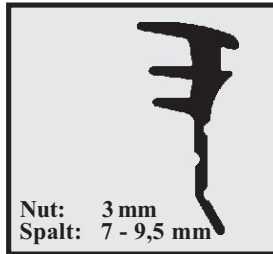

### Kunststoff - Aluminium - Fenster - Systeme

Nut: 3mm  
Spalt: 5 - 7mm

**Profil-Nr.** SD 2082  
**Farbe** schwarz  
**Material** EPDM

Nut: 3 - 3,5mm  
Spalt: 6 - 9mm

**Profil-Nr.** SD 2083  
**Farbe** schwarz  
**Material** EPDM

Nut: 3 mm  
Spalt: 7 - 9,5 mm

**Profil-Nr.** SD 2084  
**Farbe** schwarz  
**Material** EPDM

mit Faden  
Spalt: 3,5 mm

**Profil-Nr.** SD 2085  
**Farbe** schwarz  
**Material** EPDM

Nut: 3 mm  
Spalt: 2,5 - 3,5 mm

**Profil-Nr.** SD 2086  
**Farbe** schwarz  
**Material** EPDM

**Profil-Nr.** SD 2087  
**Farbe** schwarz  
**Material** EPDM

mit Faden  
Spalt: 3,5 mm

**Profil-Nr.** SD 2088  
**Farbe** schwarz  
**Material** EPDM