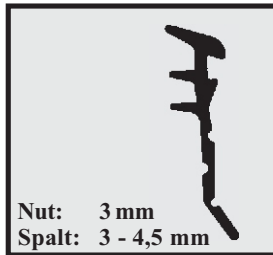

Nut: 3 mm  
Spalt: 7 - 9,5 mm

**Profil-Nr.** SD 2084  
**Farbe** schwarz  
**Material** EPDM

mit Faden  
Spalt: 3,5 mm

**Profil-Nr.** SD 2085  
**Farbe** schwarz  
**Material** EPDM

Nut: 3 mm  
Spalt: 2,5 - 3,5 mm

**Profil-Nr.** SD 2086  
**Farbe** schwarz  
**Material** EPDM

**Profil-Nr.** SD 2087  
**Farbe** schwarz  
**Material** EPDM

mit Faden  
Spalt: 3,5 mm

**Profil-Nr.** SD 2088  
**Farbe** schwarz  
**Material** EPDM

**Profil-Nr.** SD 2089  
**Farbe** schwarz  
**Material** EPDM

**Profil-Nr.** SD 2090  
**Farbe** schwarz  
**Material** EPDM

**Profil-Nr.** SD 2091  
**Farbe** schwarz  
**Material** EPDM

**Profil-Nr.** SD 2092  
**Farbe** schwarz  
**Material** EPDM

Nut: 3 - 3,5mm  
Spalt: 3 - 5 mm

**Profil-Nr.** SD 2093  
**Farbe** schwarz  
**Material** EPDM

Nut: 3 mm  
Spalt: 3 - 4,5 mm

**Profil-Nr.** SD 2094  
**Farbe** schwarz  
**Material** EPDM

Nut: 3 mm  
Spalt: 4 - 6 mm