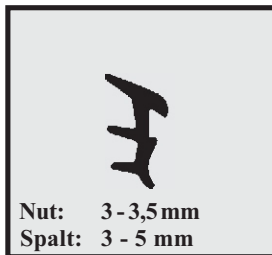

Nut: 3 mm  
Spalt: 7 - 9,5 mm

**Profil-Nr.** SD 2084  
**Farbe** schwarz  
**Material** EPDM

mit Faden  
Spalt: 3,5 mm

**Profil-Nr.** SD 2085  
**Farbe** schwarz  
**Material** EPDM

Nut: 3 mm  
Spalt: 2,5 - 3,5 mm

**Profil-Nr.** SD 2086  
**Farbe** schwarz  
**Material** EPDM

**Profil-Nr.** SD 2087  
**Farbe** schwarz  
**Material** EPDM

mit Faden  
Spalt: 3,5 mm

**Profil-Nr.** SD 2088  
**Farbe** schwarz  
**Material** EPDM

**Profil-Nr.** SD 2089  
**Farbe** schwarz  
**Material** EPDM

**Profil-Nr.** SD 2090  
**Farbe** schwarz  
**Material** EPDM

**Profil-Nr.** SD 2091  
**Farbe** schwarz  
**Material** EPDM

**Profil-Nr.** SD 2092  
**Farbe** schwarz  
**Material** EPDM

Nut: 3 - 3,5mm  
Spalt: 3 - 5 mm

**Profil-Nr.** SD 2093  
**Farbe** schwarz  
**Material** EPDM

Nut: 3 mm  
Spalt: 3 - 4,5 mm

**Profil-Nr.** SD 2094  
**Farbe** schwarz  
**Material** EPDM

Nut: 3 mm  
Spalt: 4 - 6 mm